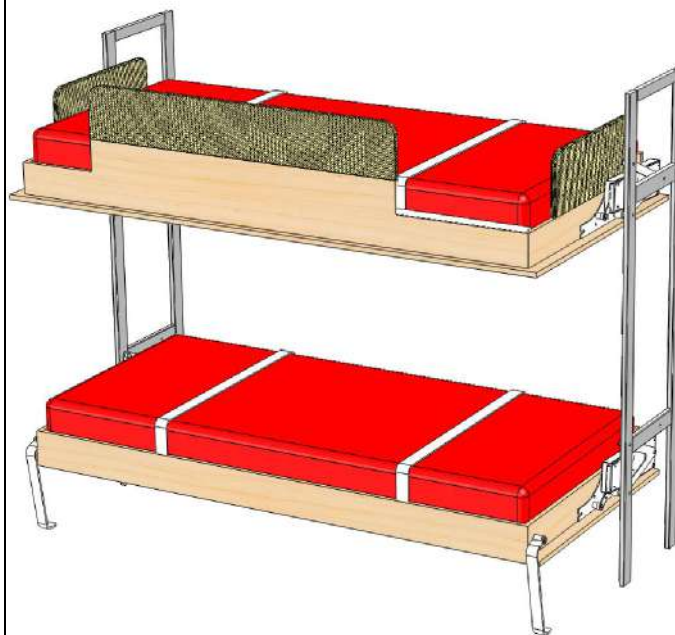

MODEL 50

Širina duška

80 do 100 cm

Dužina duška

190 do 200 cm

Krevet na sprat sa metalnim ramom

Ovde je prikazan krevet na sprat pri čemu je kabina kreveta napravljena od čeličnih kutijastih profila, plastificiranih ili od prohroma.

Zaštitna ograda na gornjem krevetu može biti izrađena po želji kupca i tapacirabna.

**370
evra**