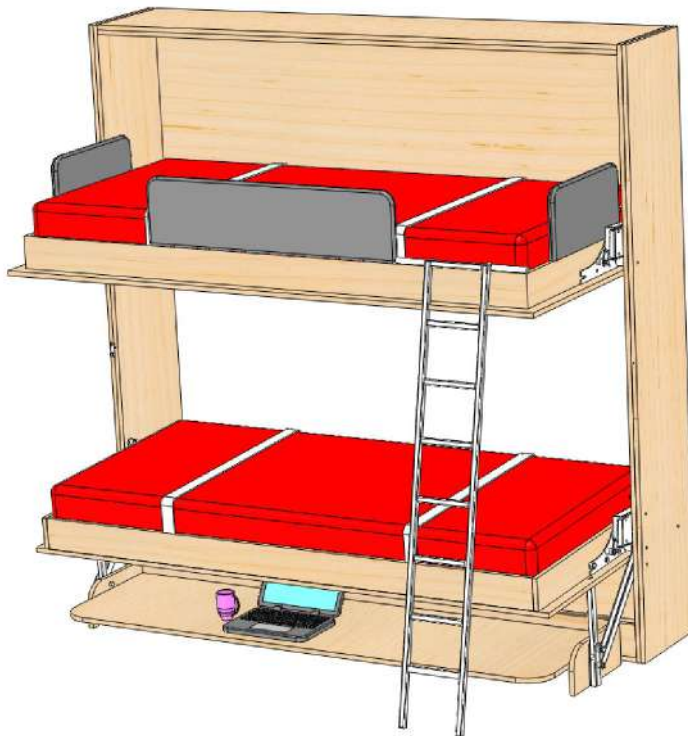

MODEL 48

Širina duška

80 do 100 cm

Dužina duška

190 do 200 cm

**Merdevine
su nezavisne
od kreveta**

**Merdevine mogu
biti od metala ili
lepe, lagane od
fino obrađenog
drveta.**

**Gornji krevet je
samnosećeg tipa
,što znači da može
da primi puno
opterećenje bez
merdevina.**

**420
evra**

MODEL 49

Širina duška

80 do 100 cm

Dužina duška

190 do 200 cm

Krevet na sprat sa radnim stolom

Ovde je prikazan krevet na sprat pri čemu je donji krevet napravljen kao takozvani klavir krevet.

Odnosno, donji krevet ima radni sto na koji možete postaviti recimo računar.

Radni sto uvek leži horizontalno u svakom položaju kreveta.

Merdevine su nezavisne od kreveta

Merdevine mogu biti od metala ili lepe, lagane od fino obrađenog drveta.

**510
evra**

MODEL 50

Širina duška

80 do 100 cm

Dužina duška

190 do 200 cm

Krevet na sprat sa metalnim ramom

Ovde je prikazan krevet na sprat pri čemu je kabina kreveta napravljena od čeličnih kutijastih profila, plastificiranih ili od prohroma.